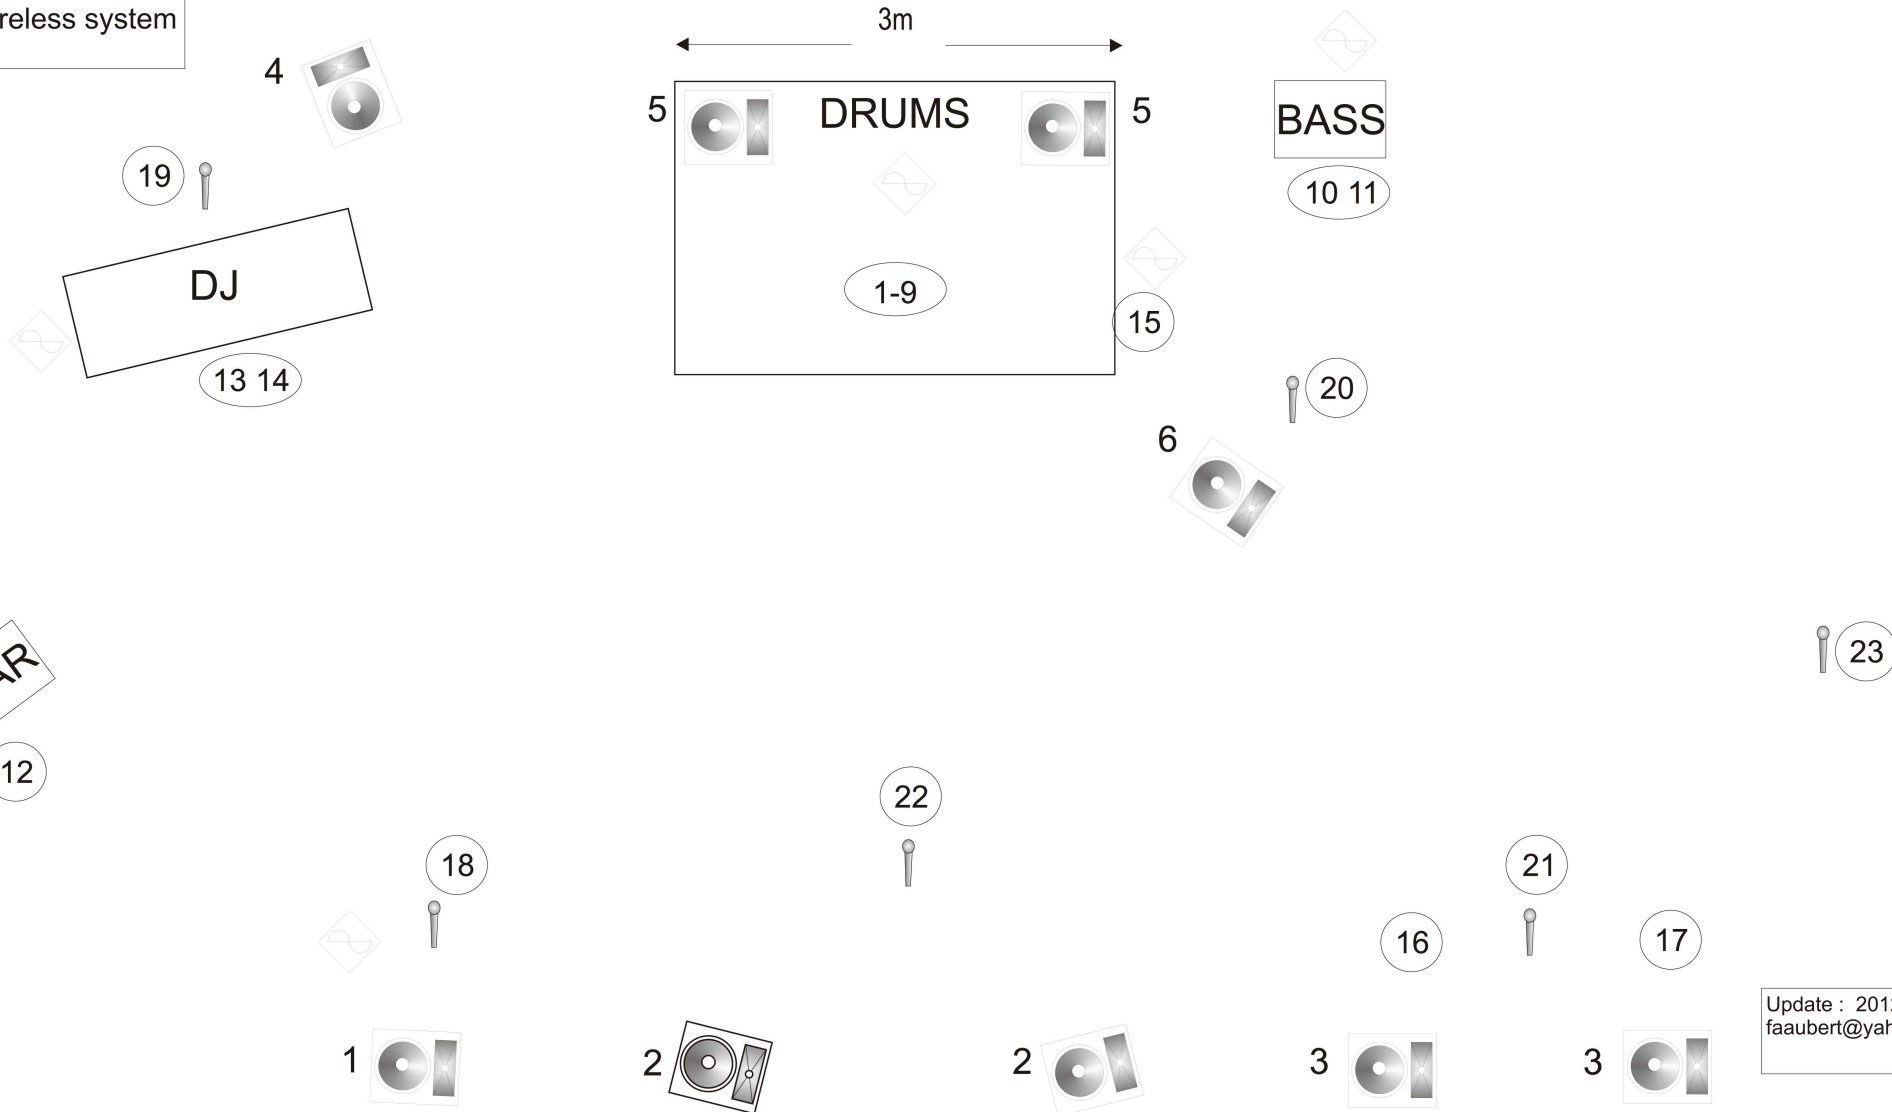

JOKE

-  220 V
-  Vocal
-  Monitor
-  22 Mic or DI
-  15 Wireless system

Update : 2012/01
faaubert@yahoo.fr